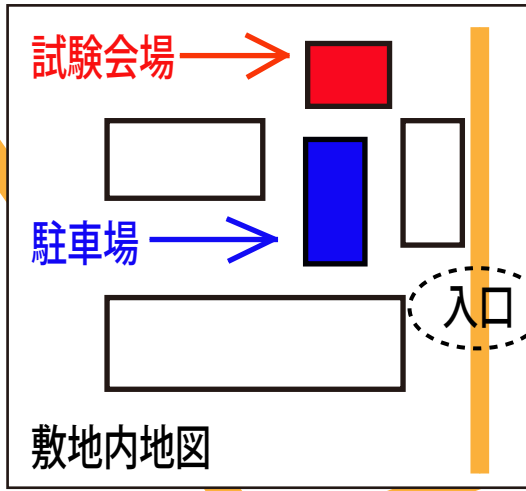

さいたま研究所地図

内宿方面

【写真1】入口

高圧ガス工業(株)内 さいたま研究所

【写真2】さいたま研究所

ニューシャトルバス

今羽駅

吉野原駅

〈さいたま研究所住所〉

◎高圧ガス工業(株)大宮工場
〒331-0801
埼玉県さいたま市北区今羽町152-5

〈注意事項〉

- ◎さいたま研究所は高圧ガス工業(株)大宮工場内にあります。
検定試験・講習会等の問い合わせは高圧ガス工業様にしないでください。
- ◎自販機は、施設内にあります。

〈公共交通機関〉

- ◎電車でお越しになる場合はJR大宮駅で、
ニューシャトルバスに乗り、「吉野原駅」か「今羽駅」
で下車後、徒歩5分です。
大宮駅から今羽駅までは、8分です。

大宮方面