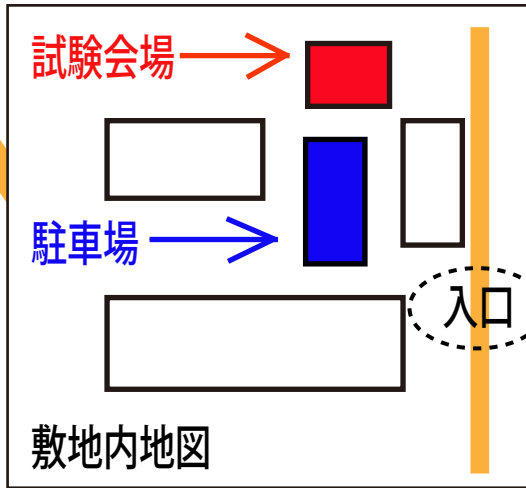

# さいたま研究所地図

内宿方面

【写真1】入口

吉野原駅

## 高圧ガス工業(株)内 さいたま研究所

【写真2】さいたま研究所

開

ニューシャトルバス

今羽駅

大宮方面