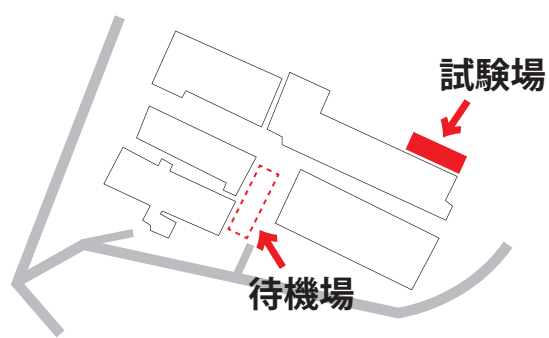

<試験場までの詳細>

看板

【写真1▶】
お客様駐車場の入口

【写真2】
お客様駐車場
※到着しましたら、ご一報下さい。

<検定試験場所>

◎新興窯業 株式会社
〒509-5312
岐阜県土岐市鶴里町柿野字広畑 2322 番 32

<注意事項>

- ◎新興窯業(株)様の敷地の一角に試験場がありますが、新興窯業さまに問い合わせはしないで下さい。
- ◎周辺に飲食店等がありません。事前にご準備下さい。(自販機もありません。)

<敷地内>

<ルート案内>

土岐JCT(中央自動車道) → せと品野IC(東海環状自動車道) → 国道363

※せと品野ICから車で25分です。